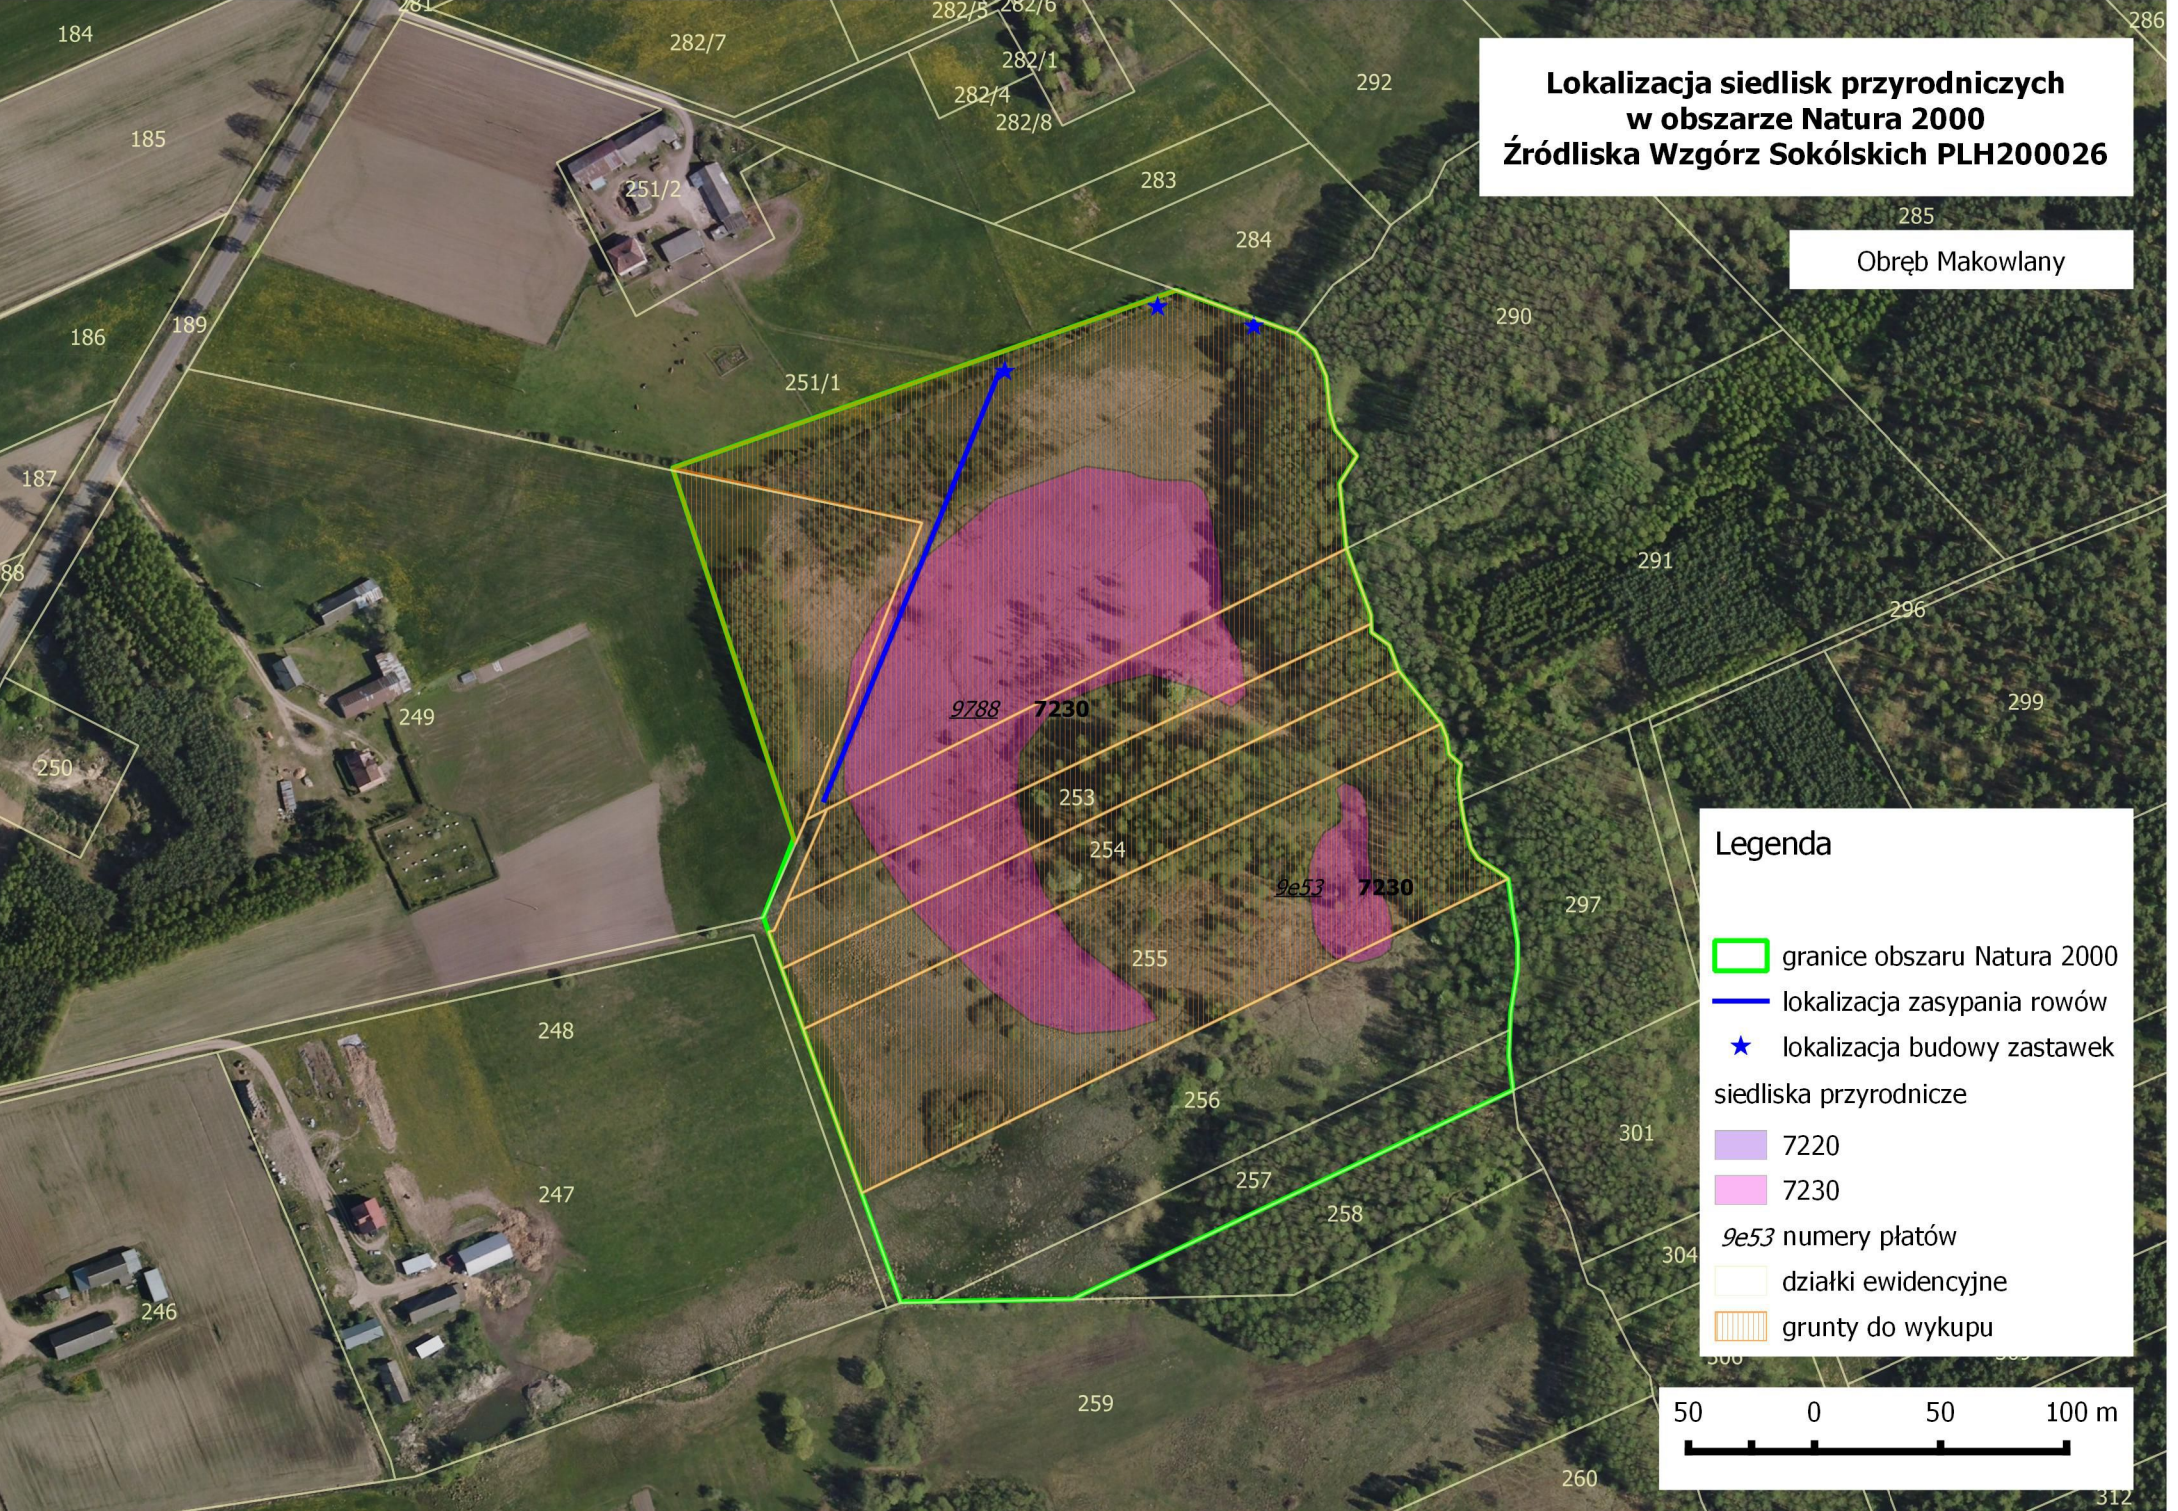

Lokalizacja siedlisk przyrodniczych w obszarze Natura 2000 Źródlika Wzgórz Sokólskich PLH200026

Obręb Makowlany

Legenda

- granice obszaru Natura 2000
- lokalizacja zasypania rowów
- ★ lokalizacja budowy zastawek siedliska przyrodnicze
- 7220
- 7230
- 9e53* numery płatów
- działki ewidencyjne
- grunty do wykupu