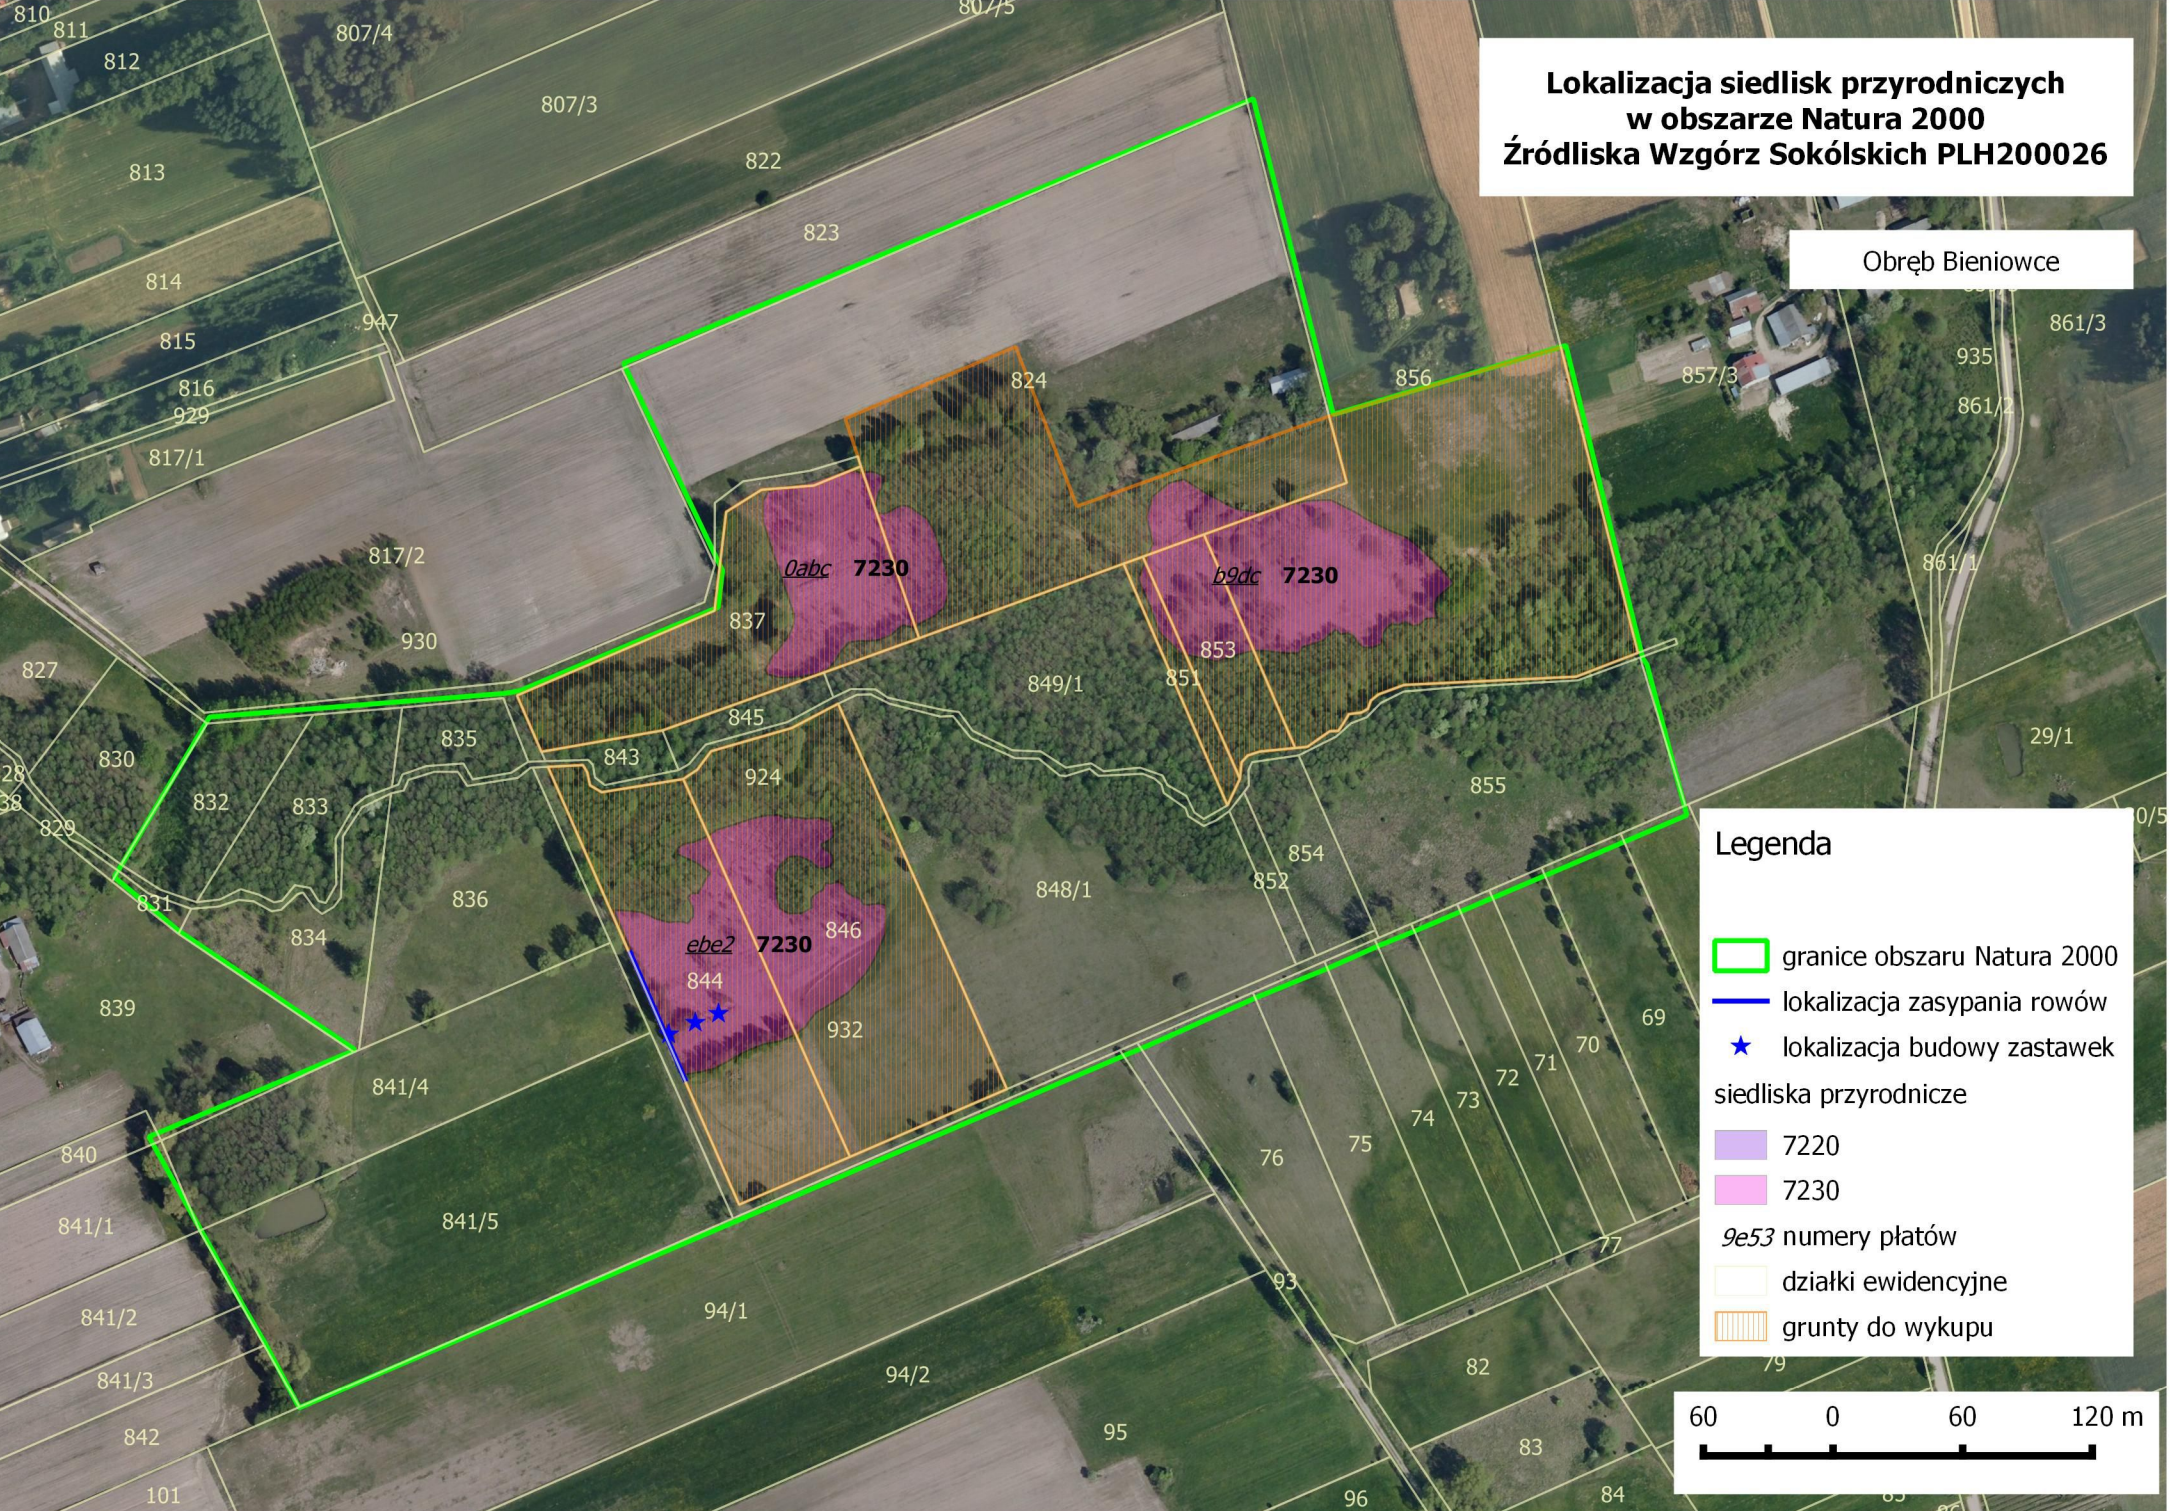

Lokalizacja siedlisk przyrodniczych w obszarze Natura 2000 Źródła Wzgórz Sokólskich PLH200026

Obręb Bieniowce

Legenda

- granice obszaru Natura 2000
- lokalizacja zasypania rowów
- lokalizacja budowy zastawek siedliska przyrodnicze
- 7220
- 7230
- 9e53* numery płatów
- działki ewidencyjne
- grunty do wykupu