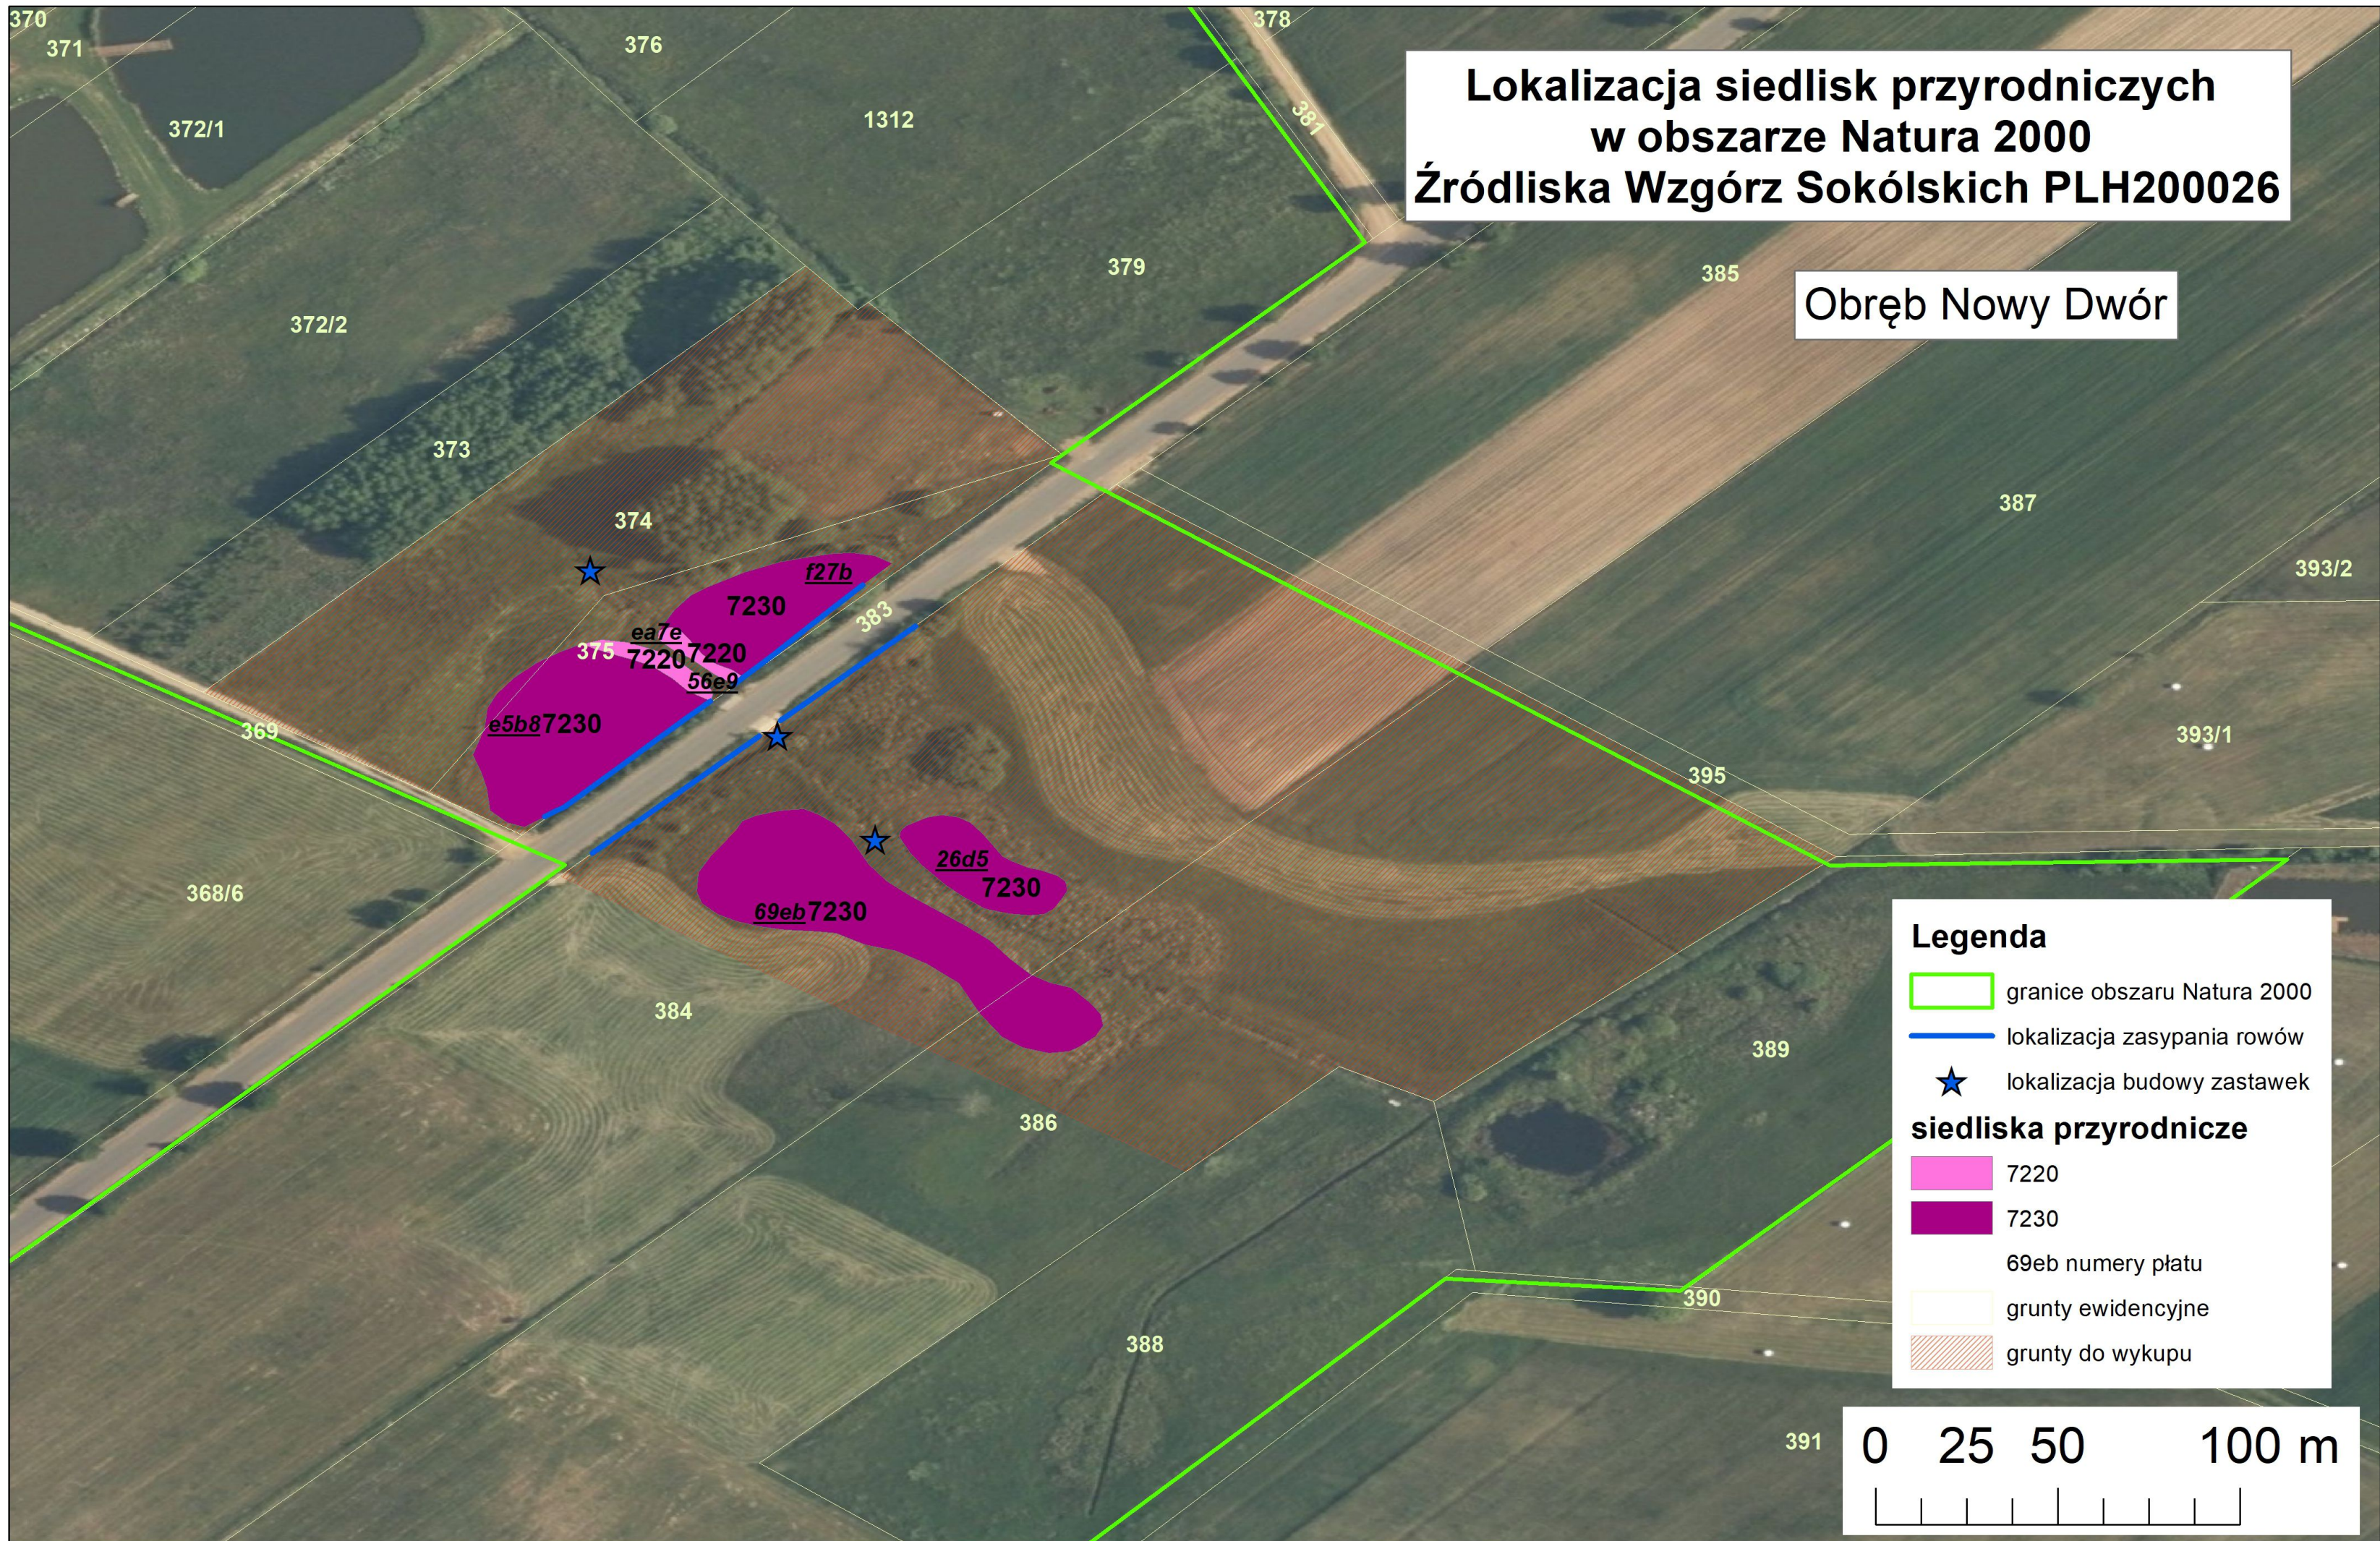

Lokalizacja siedlisk przyrodniczych w obszarze Natura 2000 Źródlika Wzgórz Sokólskich PLH200026

Obręb Nowy Dwór

Legenda

- graniece obszaru Natura 2000
- lokalizacja zasypania rowów
- lokalizacja budowy zastawek

siedliska przyrodnicze

- 7220
- 7230
- 69eb numery platu
- grunty ewidencyjne
- grunty do wykupu