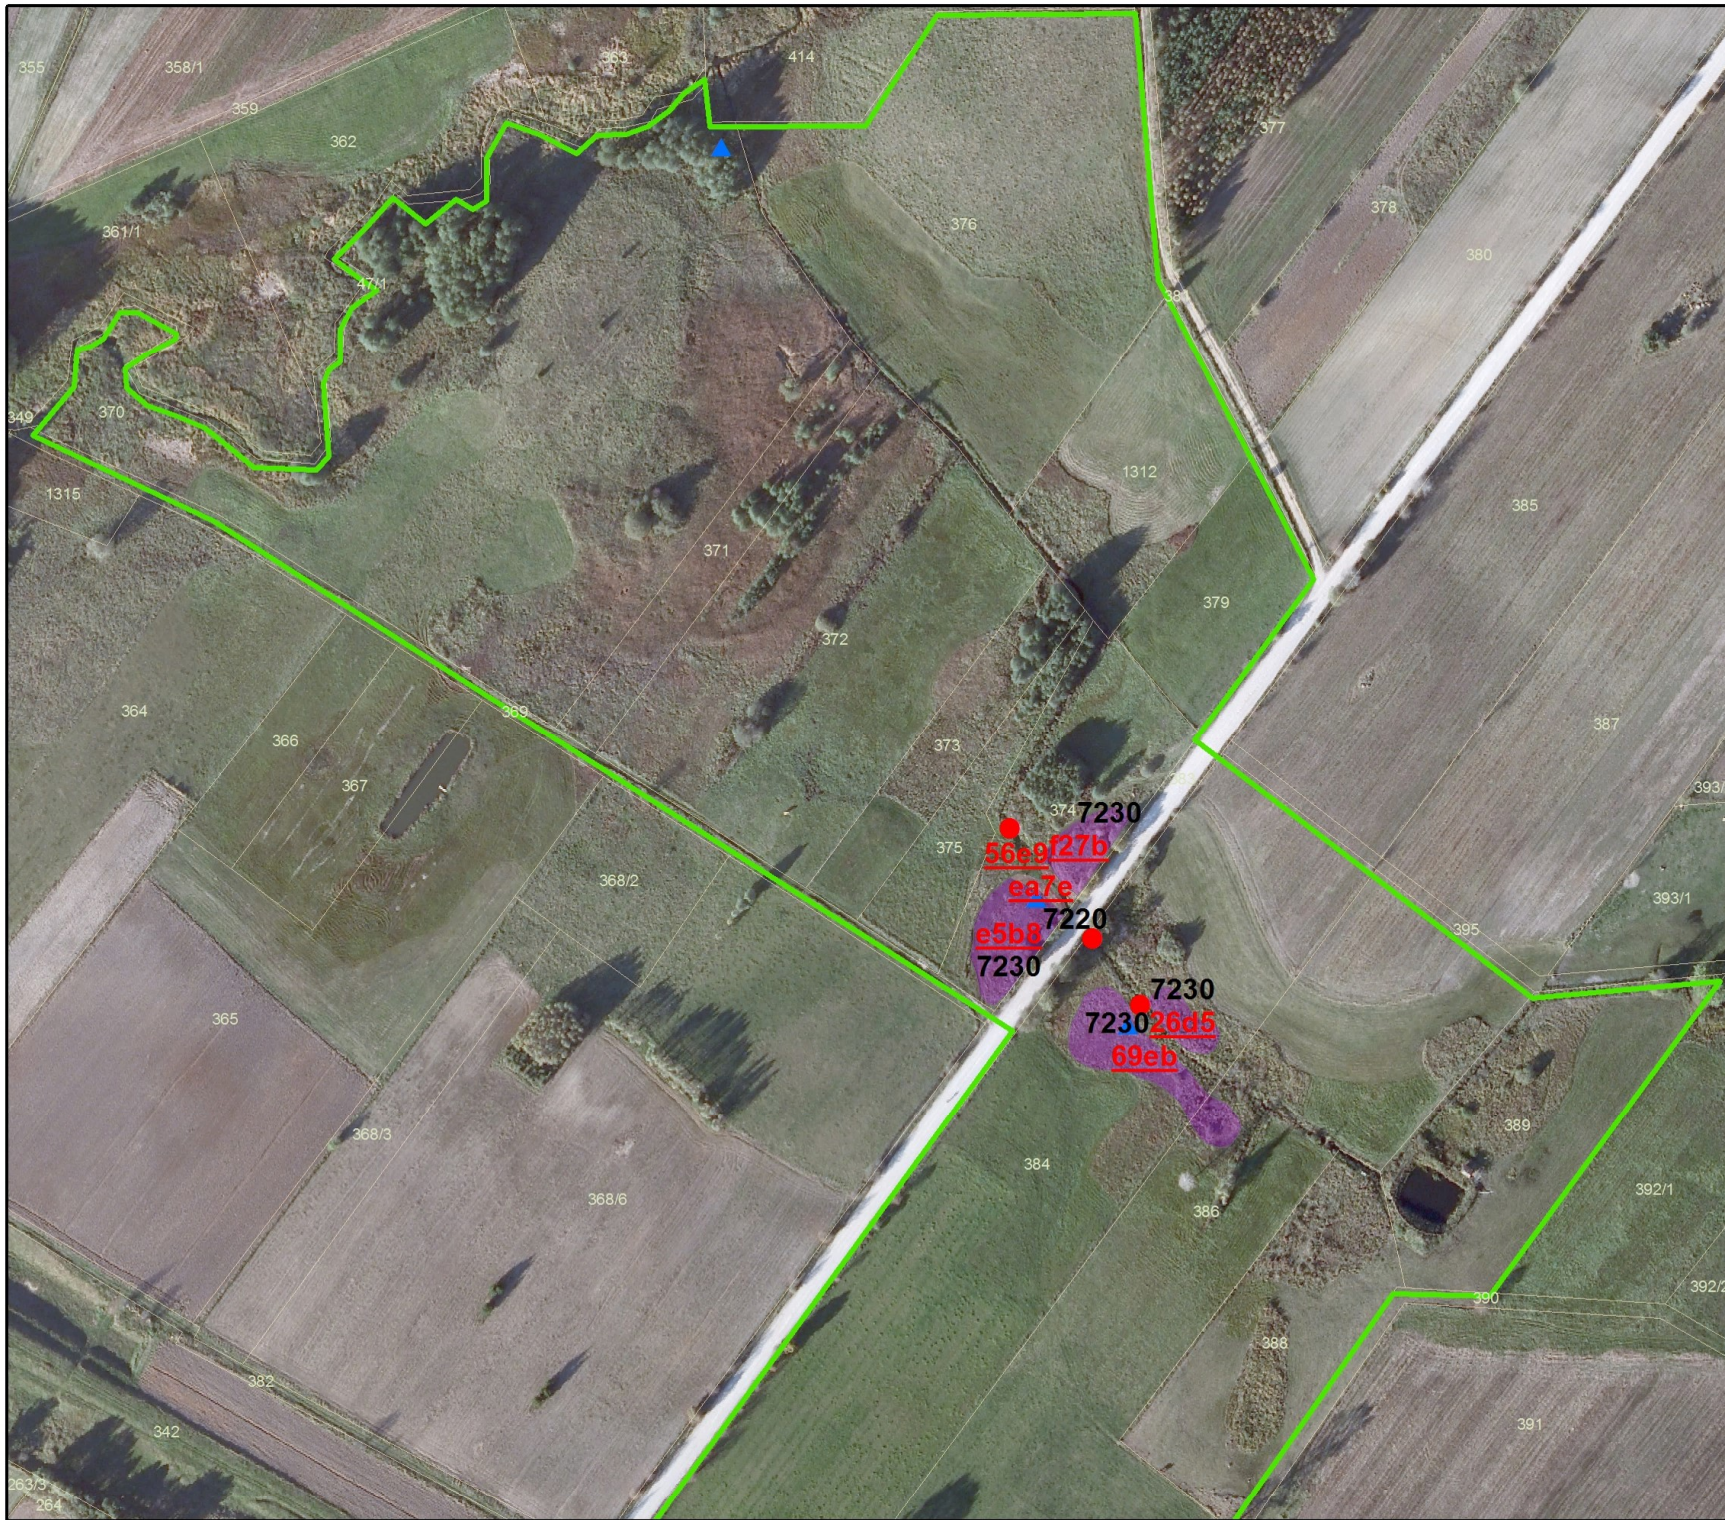

Lokalizacja płatów siedlisk przyrodniczych w obszarze Natura 2000 Źródlika Wzgórz Sokólskich PLH200026

Arkusz 1

1:5 000

Legenda

- graniec obszaru Natura 2000
- gminy
- obróby ewidencyjne
- działki ewidencyjne
- przybliżona lokalizacja budowy zastawek
- ślimaki
- rośliny naczyniowe
- mchy
- siedliska przyrodnicze
 - 7220
 - 7230
 - 91E0

bca8 nr płatów siedliska przyrodniczego

Lokalizacja płatów siedlisk przyrodniczych w obszarze Natura 2000 Źródlika Wzgórz Sokólskich PLH200026

Arkusz 2

1:5 000

Legenda

- graniece obszaru Natura 2000
- gminy
- obróby ewidencyjne
- działki ewidencyjne
- przebliżona lokalizacja budowy zastawek
- ślimaki
- rośliny naczyniowe
- mchy
- siedliska przyrodnicze
 - 7220
 - 7230
 - 91E0

bca8 nr płatów siedliska przyrodniczego

Lokalizacja płatów siedlisk przyrodniczych w obszarze Natura 2000 Źródlika Wzgórz Sokólskich PLH200026

Arkusz 3

1:3 000

Legenda

- graniec obszaru Natura 2000
- gminy
- obróby ewidencyjne
- działki ewidencyjne
- przybliżona lokalizacja budowy zastawek
- ślimaki
- rośliny naczyniowe
- mchy
- siedliska przyrodnicze
 - 7220
 - 7230
 - 91E0

bca8 nr płatów siedliska przyrodniczego