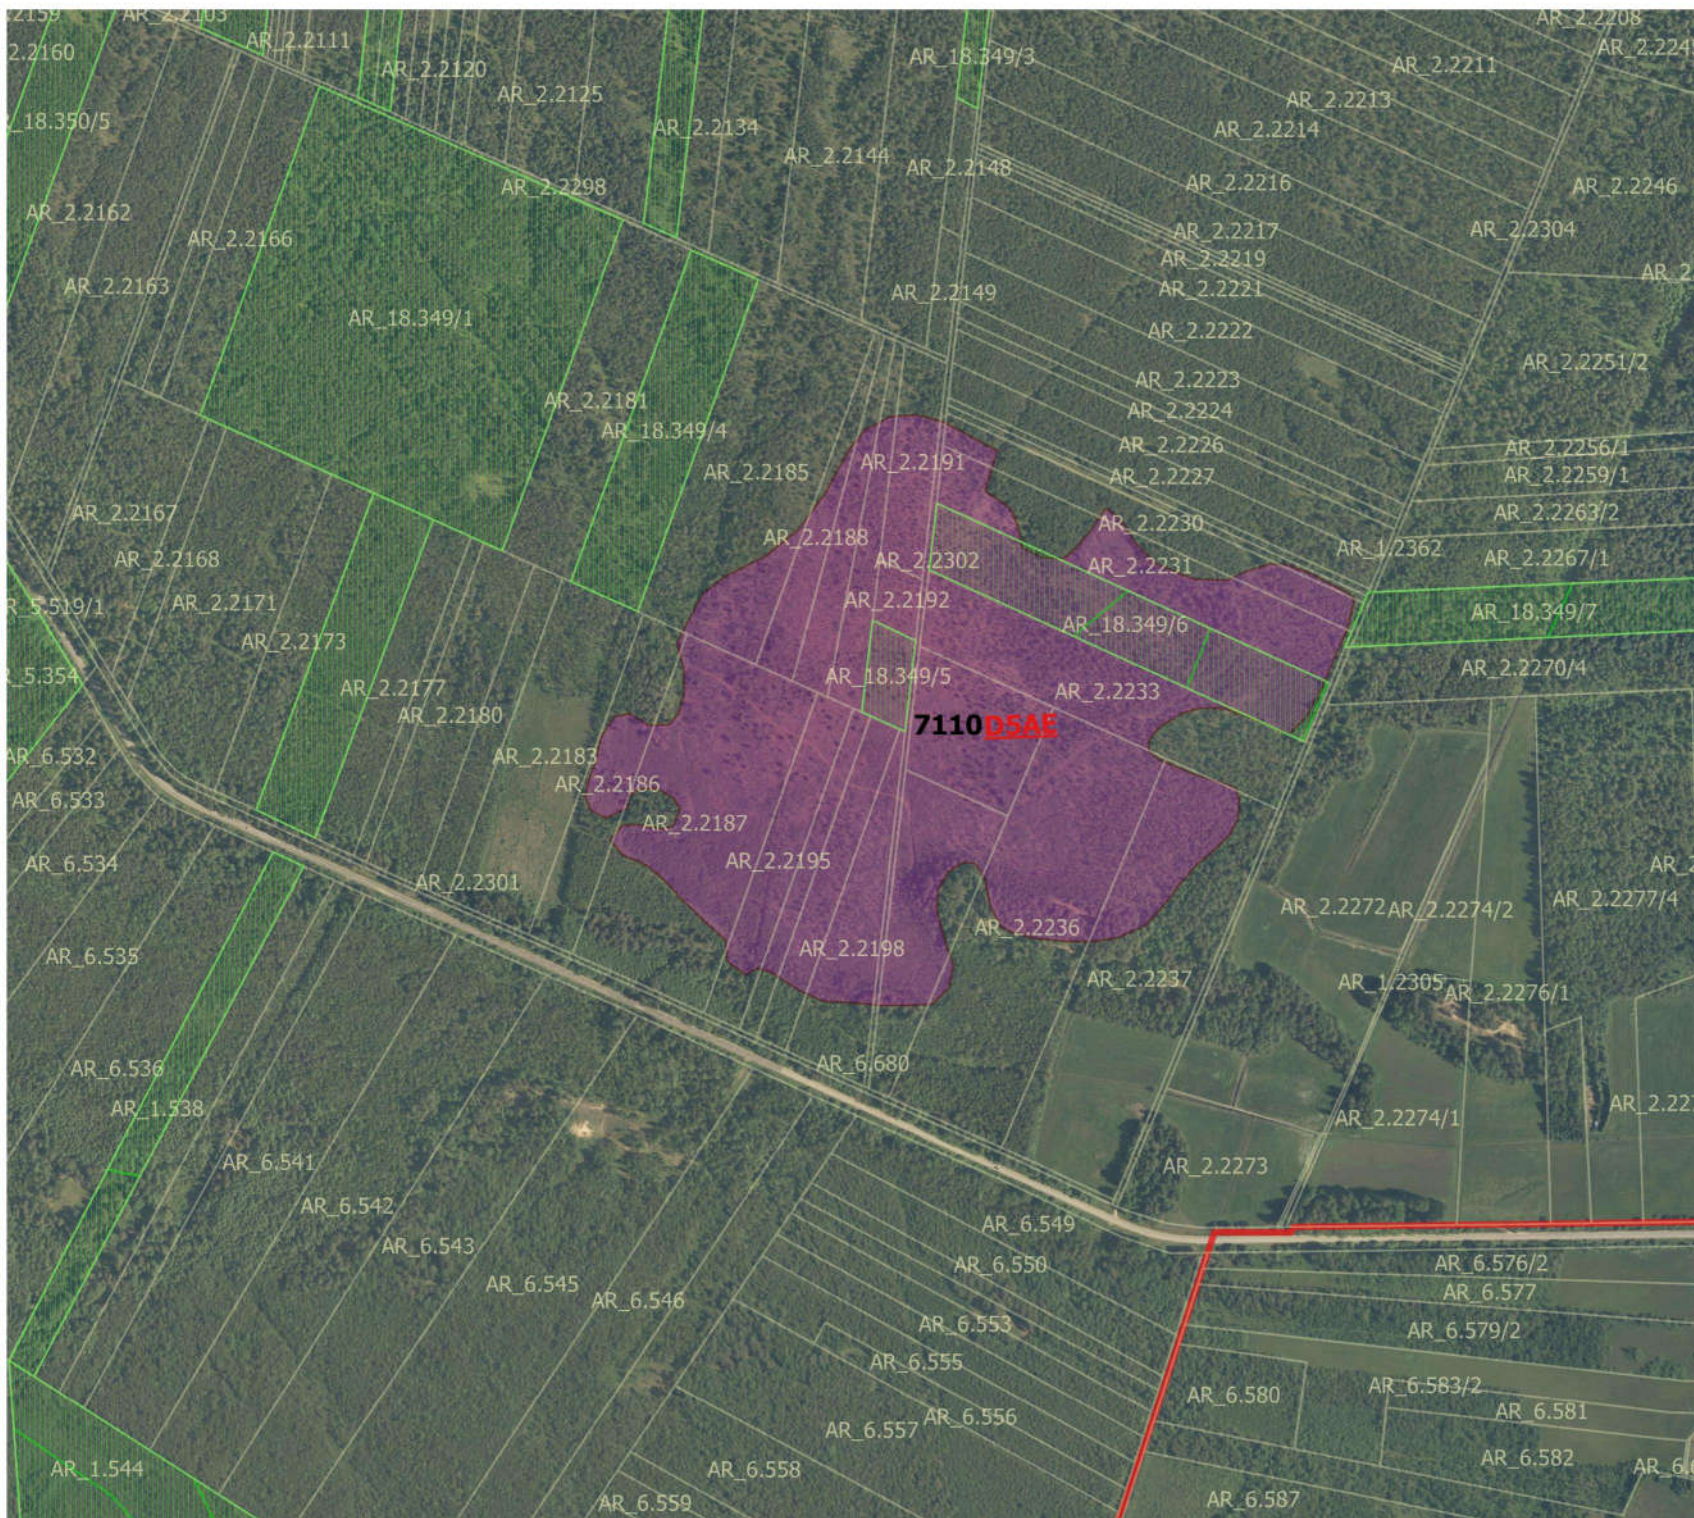

## Legenda

- granice obszaru Natura 2000
- granice gmin
- granice obrębów ewidencyjnych
- działki ewidencyjne

## siedliska przyrodnicze

- 7110
  - 7210
  - 7230
  - grunty w zarządzie PGL LP
- 862C** nr płatów siedliska przyrodniczego

Uwaga: lokalizacja zabiegów ochrony czynnej dotyczy tylko części płatów siedlisk przyrodniczych położonych na gruntach w zarządzie PGL LP

# Lokalizacja płatów siedlisk przyrodniczych w obszarze Natura 2000 Ostoja Augustowska PLH200005

Arkusz 2