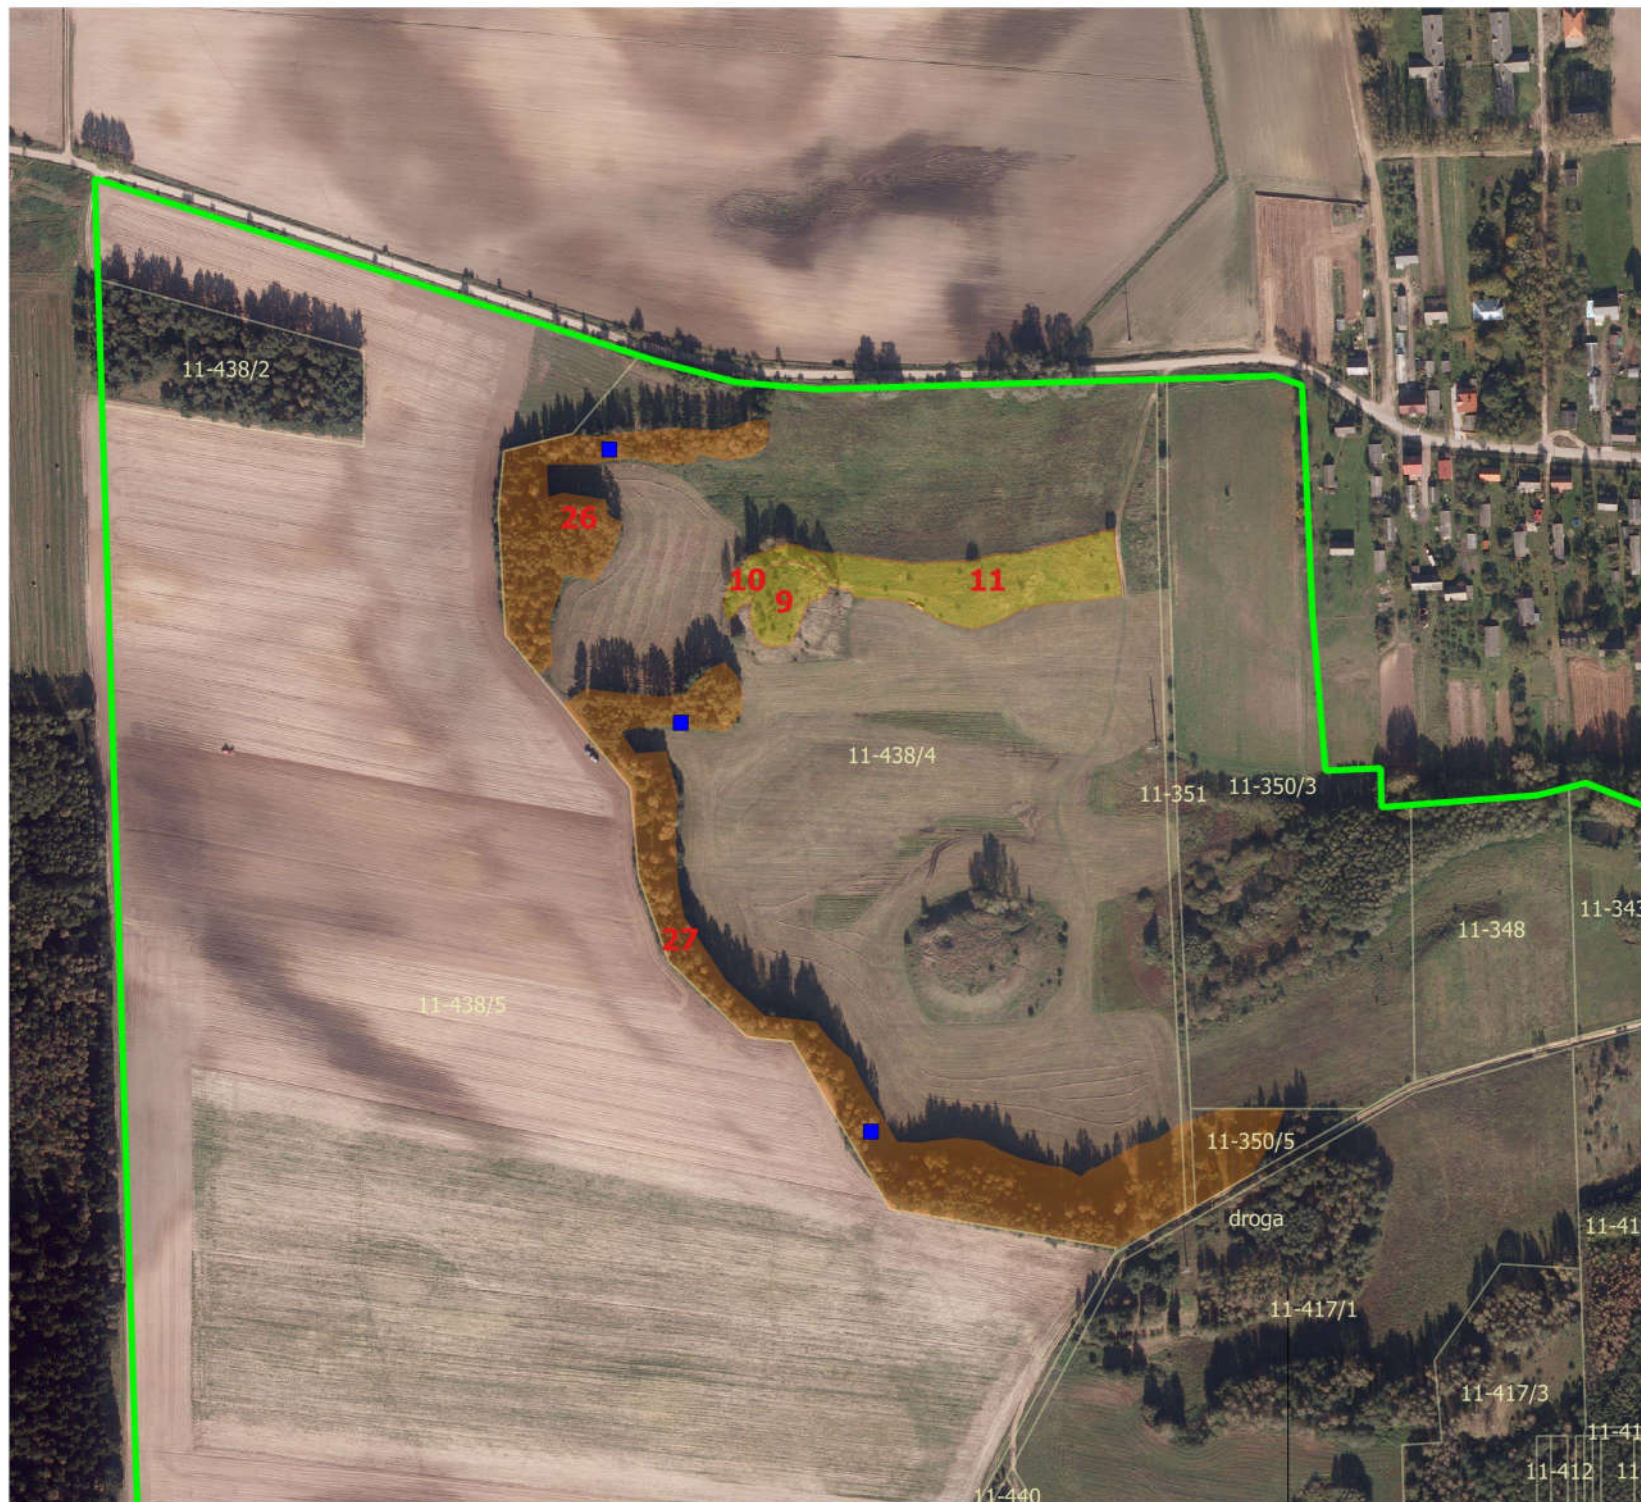

Lokalizacja płatów siedlisk przyrodniczych w obszarze Natura 2000 Murawy w Haćkach PLH200015

Arkusze 1

Legenda

-  granice obszaru Natura 2000
-  działki ewidencyjne
-  potencjalne miejsca 6210
-  6210
-  miejsca wycinki wykonanej w 2014r.
-  10 nr wydzielenia siedliskowego